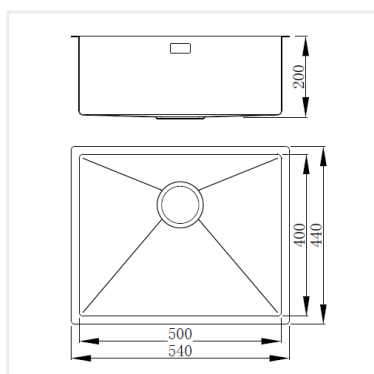

**PRODUKTBESKRIVNING:**

En kraftig diskåda i 1,2 mm rostfritt stål med borstad yta och kryssknäckt botten. Med avloppshål i bakkant.

Levereras med vattenlås, korgventil och bräddavloppsanslutning.

**SKÅPSTORLEK:****MÅTT:**

Ytermått:	540 x 440 mm
Innermått:	500 x 400 mm
Djup:	200 mm
Invändig hörnradie:	10 mm
Materialtjocklek:	1,2 mm

**MONTERINGSSÄTT:**

-  Inbyggnad
-  Undermontering
-  Underlimning
-  Planlimning
-  Isvetsning