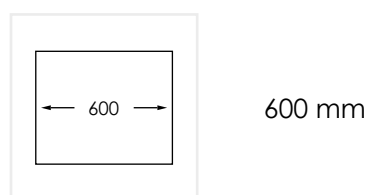

**PRODUKTBESKRIVNING:**

En kraftig diskåda i 1,2 mm rostfritt stål med borstad yta och kryssknäckt botten. Med avloppshål i bakkant.

Levereras med vattenlås, korgventil och bräddavloppsanslutning.

**SKÅPSTORLEK:****MÅTT:**

Ytermått:	540 x 440 mm
Innermått:	500 x 400 mm
Djup:	200 mm
Invändig hörnradie:	10 mm
Materialtjocklek:	1,2 mm

**MONTERINGSSÄTT:**

-  Inbyggnad
-  Undermontering
-  Underlimning
-  Planlimning
-  Isvetsning